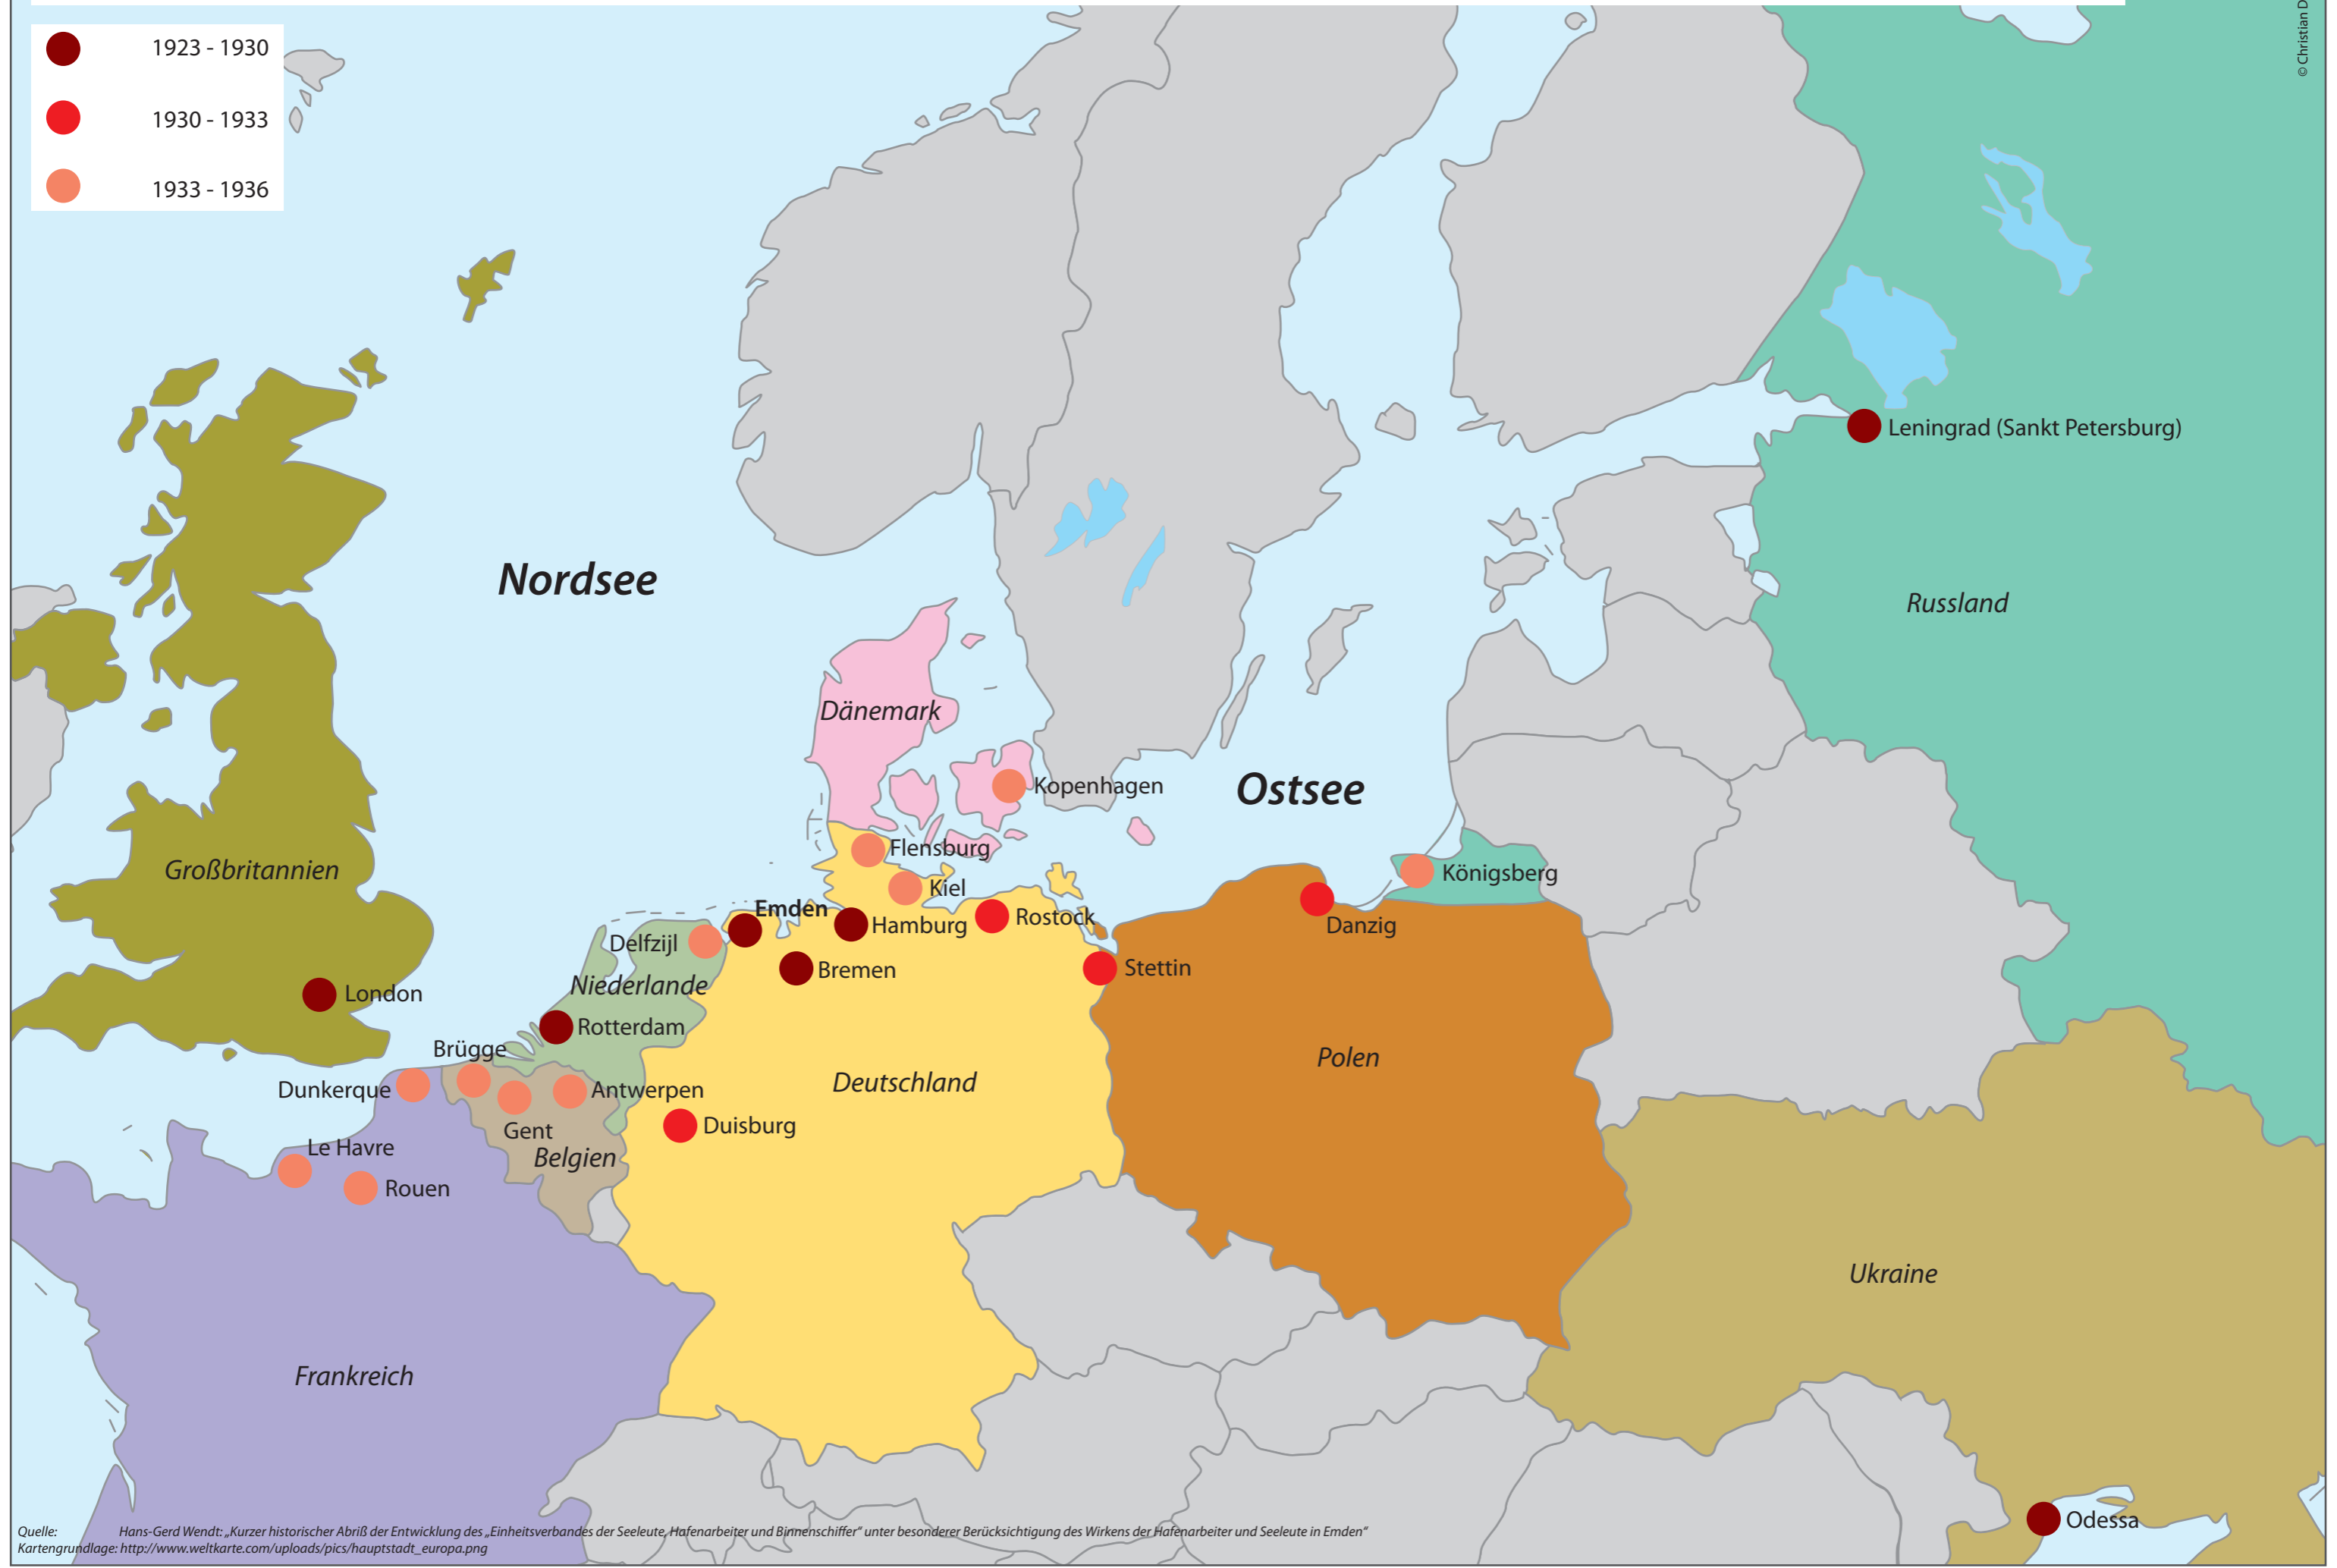

Ausbreitung des Einheitsverbandes der Seeleute, Hafenarbeiter und Binnenschiffer 1923 - 1936, mit aktuellen politischen Grenzen

- 1923 - 1930
- 1930 - 1933
- 1933 - 1936

Quelle: Hans-Gerd Wendt: „Kurzer historischer Abriss der Entwicklung des „Einheitsverbandes der Seeleute, Hafenarbeiter und Binnenschiffer“ unter besonderer Berücksichtigung des Wirkens der Hafenarbeiter und Seeleute in Emden“
Kartengrundlage: http://www.weltkarte.com/uploads/pics/hauptstadt_europa.png